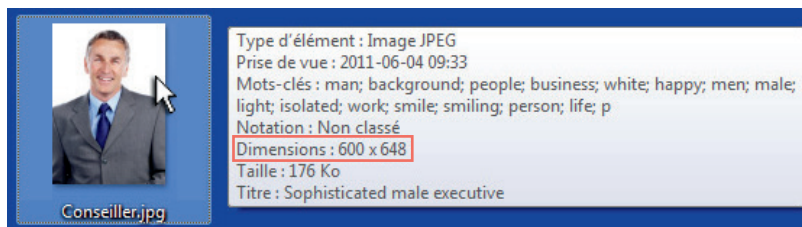

Normes pour les photos

Photo conforme :

Photos non conformes :

La photo ne montre pas tout le visage.

La tenue n'est pas professionnelle.

Le fond n'est pas blanc ou uni très pâle.

Afin d'optimiser l'efficacité de votre fiche web personnalisée, veuillez respecter les critères suivants pour votre photo professionnelle.

- 3 – Photo en couleur
- 4 – Fond blanc ou de couleur unie très pâle
- 5 – Cadrage montrant tout le visage et les épaules
- 6 – Tenue vestimentaire obligatoire : veston et cravate pour les hommes; tenue très professionnelle (épaules couvertes) pour les femmes